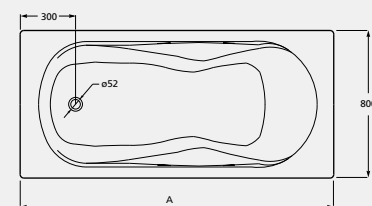

BANHEIRA MITO 80 RETANGULAR DE ACRÍLICO

 PESO
KG BRANCO €

Banheira.

WM21AMI1Z00000E	1800 x 800	12	42,0	306,00 €
WM21AMI2Z00000E	1700 x 800	12	38,0	269,00 €

Painel frontal para
banheira acrílica.

WM21PMI1Z000002	1800	20	5,0	119,00 €
WM21PMI2Z000002	1700	20	10,0	104,00 €

Painel lateral para
banheira acrílica.

WM21PMI4Z00000E	800	25	1,5	69,80 €
------------------------	-----	----	-----	----------------

BANHEIRA MITO 75/70 RETANGULAR DE ACRÍLICO

 PESO
KG BRANCO €

Banheira.

WM21AMI3Z00000E	1700 x 750	10	37,1	180,00 €
WM21AMI4Z00000E	1600 x 750	10	34,8	171,00 €
WM21AMI5Z00000E	1700 x 700	10	39,1	171,00 €
WM21AMI6Z00000E	1600 x 700	10	36,1	162,00 €