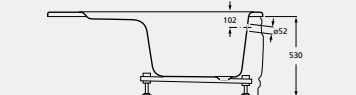

BANHEIRA LUNA DE CANTO EM ACRÍLICO

WM22ALU1Z000002
Banheira de canto 1400 x 1400.

 PESO
KG BRANCO €

6 28,0 **386,00 €**

WM22PLU1Z000002
Painel para banheira de canto 1400.

 PESO
KG BRANCO €

10 7,0 **234,00 €**