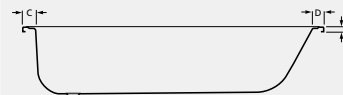

PESO KG	€ BRANCO
WM21S011Z000002 1700 x 700	24	26,3	206,00 €
WM21S012Z000002 1600 x 700	24	24,8	198,00 €
WM21S013Z000002 1500 x 700	24	23,7	195,00 €
WM21S014Z000002 1400 x 700	24	22,1	182,00 €

A	B	C	D	E	F	G	H
1700	700	70	65	285	28	70	385
1600	700	70	65	285	28	70	385
1500	700	70	65	285	28	70	385
1400	700	70	65	285	28	70	385