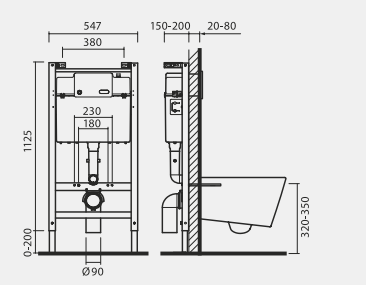

SISTEMA DE INSTALAÇÃO - SANITA SUSPENSA (ver página 8)

WMCZ890110000B0 Suporte de encastrar para sanita suspensa auto-portante aplicável em paredes de gesso cartonado, 3/6L. Inclui fixações e ligações ao sanitário.				144,00 €