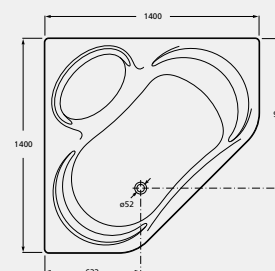

BANHEIRA LUNA DE CANTO EM ACRÍLICO

WM22ALU1Z000002
Banheira de canto 1400 x 1400.

 PESO
KG BRANCO €

6 28,0 **386,00 €**

WM22PLU1Z000002
Painel para banheira de canto 1400.

 PESO
KG BRANCO €

10 7,0 **234,00 €**