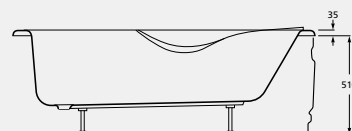

BANHEIRA MITO 75/70 RETANGULAR DE ACRÍLICO

PESO
KG BRANCO €

Banheira.

WM21AMI3Z00000E	1700 x 750	10	37,1	180,00 €
WM21AMI4Z00000E	1600 x 750	10	34,8	171,00 €
WM21AMI5Z00000E	1700 x 700	10	39,1	171,00 €
WM21AMI6Z00000E	1600 x 700	10	36,1	162,00 €

Painel frontal para
banheira acrílica.

WM21PMI2Z000002	1700	20	10,0	104,00 €
WM21PMI3Z000002	1600	20	10,0	104,00 €

Painel lateral para
banheira acrílica.

WM21PMI5Z000002	750	20	1,5	64,00 €
WM21PMI6Z000002	700	20	1,5	64,00 €