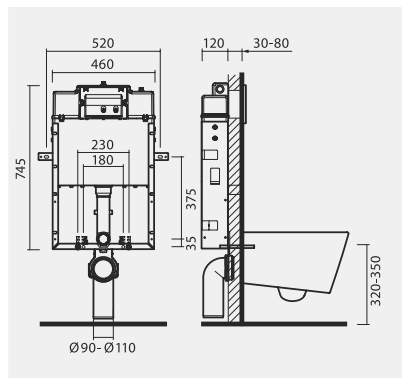

WMCZ890110100B0

Suporte de encastrar para sanita suspensa aplicável em paredes de alvenaria, 3/6L. Inclui fixações e ligações ao sanitário.

97,70 €