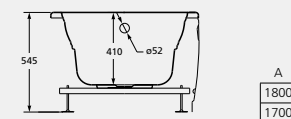

BANHEIRA MITO 80 RETANGULAR DE ACRÍLICO

PESO
KG BRANCO €

Banheira.

WM21AMI1Z00000E	1800 x 800	12	42,0	306,00 €
WM21AMI2Z00000E	1700 x 800	12	38,0	269,00 €

Painel frontal para
banheira acrílica.

WM21PMI1Z000002	1800	20	5,0	119,00 €
WM21PMI2Z000002	1700	20	10,0	104,00 €

Painel lateral para
banheira acrílica.

WM21PMI4Z00000E	800	25	1,5	69,80 €