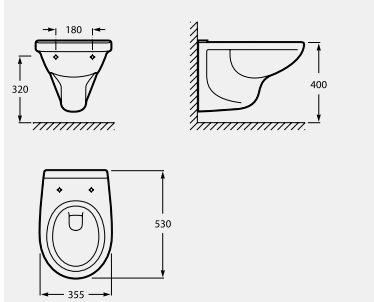

SANITA SUSPENSA

		PESO KG	BRAN- CO	€
WM820011Z00000P Sanita suspensa.	24	16,0		112,00 €
WM82W011Z000002 Assento com tampo de sanita lacado.	150	2,0		31,20 €