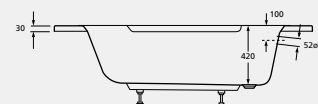

BANHEIRA LUNA DE CANTO EM ACRÍLICO

WM22ALU2Z000002
Banheira de canto 1300x1300.

 PESO
KG BRANCO €

6 26,0 **369,00 €**

WM22PLU2Z000002
Painel para banheira de canto 1300.

 PESO
KG BRANCO €

10 6,0 **232,00 €**