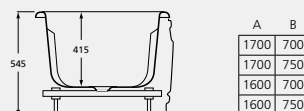

BANHEIRA MITO 75/70 RETANGULAR DE ACRÍLICO

PESO
KG BRANCO €

Banheira.

WM21AMI3Z00000E	1700 x 750	10	37,1	180,00 €
WM21AMI4Z00000E	1600 x 750	10	34,8	171,00 €
WM21AMI5Z00000E	1700 x 700	10	39,1	171,00 €
WM21AMI6Z00000E	1600 x 700	10	36,1	162,00 €

Painel frontal para
banheira acrílica.

WM21PMI2Z000002	1700	20	10,0	104,00 €
WM21PMI3Z000002	1600	20	10,0	104,00 €

Painel lateral para
banheira acrílica.

WM21PMI5Z000002	750	20	1,5	64,00 €
WM21PMI6Z000002	700	20	1,5	64,00 €