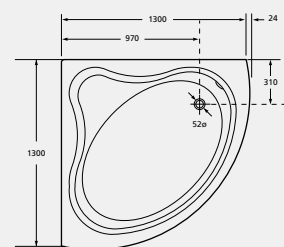

BANHEIRA LUNA DE CANTO EM ACRÍLICO

WM22ALU2Z000002
Banheira de canto 1300x1300.

 PESO
KG BRANCO €

6 26,0 **369,00 €**

WM22PLU2Z000002
Painel para banheira de canto 1300.

 PESO
KG BRANCO €

10 6,0 **232,00 €**