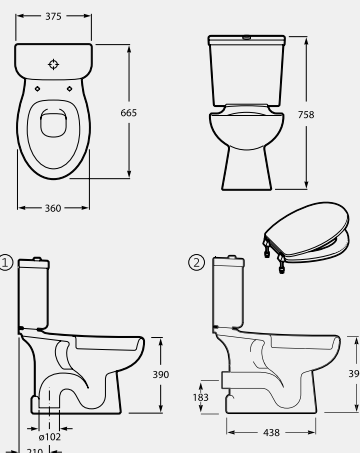

Packs

PACKS DE SANITA

PESO
KG

€
BRANCO

WM821017Z00BWFE

12 30,7 **182,00 €**

① Pack sanita compacta inclui: sanita compacta, SV, tanque completo, jogo de fixação e assento com tampo de sanita.

WM821016Z00BWFE

12 31,0 **182,00 €**

② Pack sanita compacta inclui: sanita compacta, SH, tanque completo, jogo de fixação e assento com tampo de sanita.