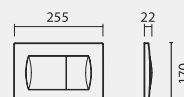

WMCZ890115001B0

Placa de acionamento, 3/6L. Cromada.

39,80 €