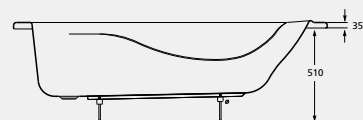

BANHEIRA MITO 80 RETANGULAR DE ACRÍLICO

PESO
KG BRANCO €

Banheira.

WM21AMI1Z00000E	1800 x 800	12	42,0	306,00 €
WM21AMI2Z00000E	1700 x 800	12	38,0	269,00 €

Painel frontal para
banheira acrílica.

WM21PMI1Z000002	1800	20	5,0	119,00 €
WM21PMI2Z000002	1700	20	10,0	104,00 €

Painel lateral para
banheira acrílica.

WM21PMI4Z00000E	800	25	1,5	69,80 €