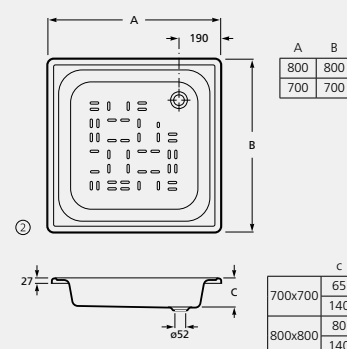

BASE DE DUCHE EM CHAPA DE AÇO ESMALTADO

PROFUNDIDADE PESO KG € BRANCO

① **WMT2S011Z000001** 145 40 11,5 **152,00 €**
900 x 900

② **WMT1S011Z00000E** 80 60 7,5 **104,00 €**
800 x 800

② **WMT1S012Z00000E** 140 50 8,3 **88,60 €**
800 x 800

② **WMT1S013Z00000E** 65 60 6,0 **98,60 €**
700 x 700

② **WMT1S014Z00000E** 140 50 6,7 **83,20 €**
700 x 700

BASE DE DUCHE DE CANTO DE AÇO ESMALTADO

PESO KG € BRANCO

WMT2S012Z00000E 15 6,7 **90,80 €**
700 x 700

ACESSÓRIOS PARA BASES

€

Válvula para base de duche.

WMTV0001Z000002 **16,80 €**
Válvula diâmetro Ø 52.