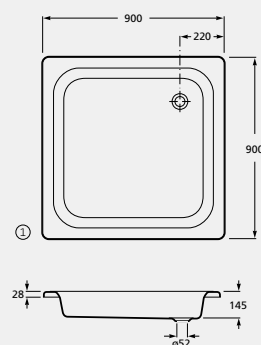

800 x 800

10 12,0 **115,00 €**

BASE DE DUCHE EM ACRÍLICO COM PAINEL INTEGRADO

PESO
KG

€
BRANCO

WMT3AMR6Z00000E

700 x 700

10 10,2 **101,00 €**

BASE DE DUCHE EM CHAPA DE AÇO ESMALTADO

PROFUNDIDADE  PESO KG € BRANCO

① **WMT2S011Z000001** 145 40 11,5 **152,00 €**
900 x 900

② **WMT1S011Z00000E** 80 60 7,5 **104,00 €**
800 x 800

② **WMT1S012Z00000E** 140 50 8,3 **88,60 €**
800 x 800