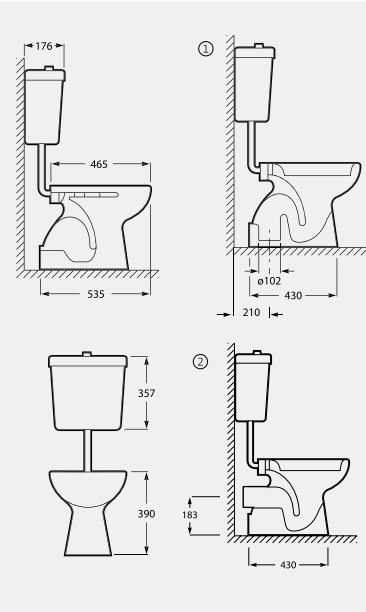

€
BRAN-
CO

WM821017Z0000F1
Sanita compacta de saída vertical
com jogo de fixação.

40 18,2 **63,70 €**

WM828013Z00BRF1
Tanque baixo com tampo e mecanismo
de entrada inferior.

40 10,5 **84,60 €**

WM828012Z00LRF1
Tanque baixo com tampo e mecanismo
de entrada lateral.

40 11,0 **84,60 €**

WM82W011Z000002
Assento com tampo de sanita lacado.

150 2,0 **31,20 €**

WM82A011Z000002
Assento com tampo de sanita pp.

240 2,2 **17,40 €**

SANITA DE TANQUE ALTO

		PESO KG	BRAN- CO	€
① WM822017Z0000FP Sanita de tanque alto de saída vertical (SV) com jogo de fixação.	40	16,0		51,20 €
② WM822016Z0000FP Sanita de tanque alto de saída horizontal (SH) com jogo de fixação.	40	15,4		54,20 €
WM82801HZ00BRF1 Tanque alto com tampo e mecanismo de entrada inferior.	40	10,5		87,10 €
WM82801HZ00LRF1 Tanque alto com tampo e mecanismo de entrada lateral.	40	12,0		87,10 €
WM82W011Z000002 Assento com tampo de sanita lacado.	150	2,0		31,20 €
WM82A011Z000002 Assento com tampo de sanita pp.	240	2,2		17,40 €