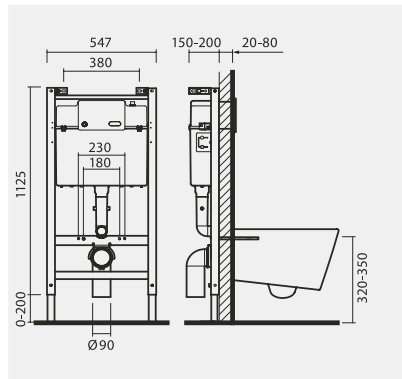

Sistemas de instalação

8

SANITA

€

WMCZ890110000B0

Suporte de encastrar para sanita suspensa auto-portante aplicável em paredes de gesso cartonado, 3/6L. Inclui fixações e ligações ao sanitário.

144,00 €