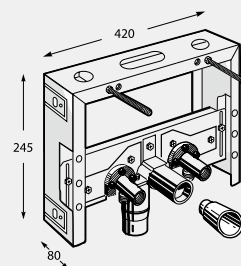

Sistemas de instalação

PLACAS DE ACIONAMENTO

€

WMCZ890115002B0

Placa de acionamento, 3/6L. Cinzento lacado.

43,10 €

WMCZ890115001B0

Placa de acionamento, 3/6L. Cromada.

39,80 €

WMCZ890115000B0

Placa de acionamento, 3/6L. Branca.

15,70 €

BIDÉ

€

WMC30002Z0000FE

Suporte de encastrar para bidé suspenso.

114,00 €