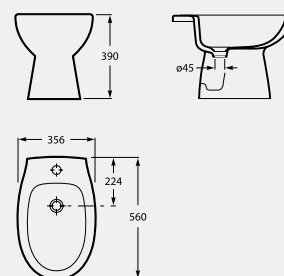

WMCZ890115001B0 Placa de acionamento, 3/6L. Cromada.				39,80 €
--	--	--	--	----------------

BIDÉ

WM832011Z0010FP
Bidé com jogo de fixação.

PESO
KG

€
BRANCO

40 16,0 **56,20 €**

Packs

PACKS DE SANITA