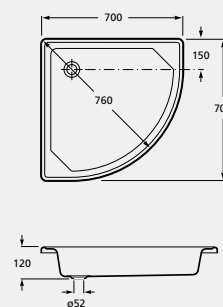

BASE DE DUCHE EM CHAPA DE AÇO ESMALTADO

PROFUNDIDADE  PESO KG € BRANCO

① **WMT2S011Z000001** 145 40 11,5 **152,00 €**
900 x 900

② **WMT1S011Z00000E** 80 60 7,5 **104,00 €**
800 x 800

② **WMT1S012Z00000E** 140 50 8,3 **88,60 €**
800 x 800

② **WMT1S013Z00000E** 65 60 6,0 **98,60 €**
700 x 700

② **WMT1S014Z00000E** 140 50 6,7 **83,20 €**
700 x 700

BASE DE DUCHE DE CANTO DE AÇO ESMALTADO

 PESO KG € BRANCO

WMT2S012Z00000E 15 6,7 **90,80 €**
700 x 700

ACESSÓRIOS PARA BASES

€

Válvula para base de duche.

WMTV0001Z000002 **16,80 €**
Válvula diâmetro Ø 52.

As características e prestações presentes nesta publicação são suscetíveis de alteração.
Os ambientes reproduzidos são meramente decorativos, sem que na sua elaboração se tenham considerado possíveis exigências técnicas na instalação.
Preços sem IVA incluído e válidos salvo rutura de stock ou erro tipográfico.
A Zoom reserva-se ao direito de efetuar trocas ou modificações sem aviso prévio, em qualquer produto da gama.
©Zoom, S.A. 2026 • Todos os direitos reservados.