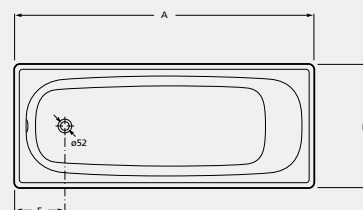

Painel frontal para
banheira acrílica.

WM21PMI2Z000002	1700	20	10,0	104,00 €
WM21PMI3Z000002	1600	20	10,0	104,00 €

Painel lateral para
banheira acrílica.

WM21PMI5Z000002	750	20	1,5	64,00 €
WM21PMI6Z000002	700	20	1,5	64,00 €

BANHEIRA POLO COM ANTI-DERRAPANTE EM CHAPA DE AÇO ESMALTADO

		PESO KG	€ BRANCO
WM21S011Z000002 1700 x 700	24	26,3	206,00 €
WM21S012Z000002 1600 x 700	24	24,8	198,00 €
WM21S013Z000002 1500 x 700	24	23,7	195,00 €
WM21S014Z000002 1400 x 700	24	22,1	182,00 €

A	B	C	D	E	F	G	H
1700	700	70	65	285	28	70	385
1600	700	70	65	285	28	70	385
1500	700	70	65	285	28	70	385
1400	700	70	65	285	28	70	385

BANHEIRA POLO SEM ANTI-DERRAPANTE EM CHAPA DE AÇO ESMALTADO

		PESO KG	€ BRANCO
WM21SEU1Z000001 1700 x 700	24	26,3	188,00 €
WM21SEU2Z000001 1600 x 700	24	23,5	183,00 €
WM21SEU3Z000001 1500 x 700	24	22,5	177,00 €
WM21SEU4Z000001 1400 x 700	24	20,0	166,00 €