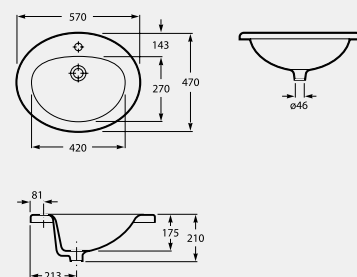

Lavatório de encastrar.

WM817DE2Z0010F1

40 9,1 **48,50 €**

570 x 470

Esquema de corte na embalagem.

Sistemas de instalação

8

SANITA