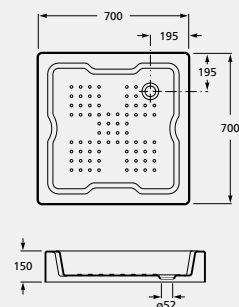

800 x 800

10 12,0 **115,00 €**

BASE DE DUCHE EM ACRÍLICO COM PAINEL INTEGRADO

PESO
KG

€
BRANCO

WMT3AMR6Z00000E

700 x 700

10 10,2 **101,00 €**

BASE DE DUCHE EM CHAPA DE AÇO ESMALTADO

PROFUNDIDADE  PESO KG € BRANCO

① **WMT2S011Z000001** 145 40 11,5 **152,00 €**
900 x 900

② **WMT1S011Z00000E** 80 60 7,5 **104,00 €**
800 x 800

② **WMT1S012Z00000E** 140 50 8,3 **88,60 €**
800 x 800