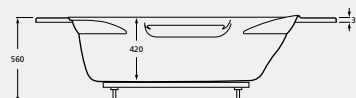

BANHEIRA LUNA DE CANTO EM ACRÍLICO

WM22ALU1Z000002
Banheira de canto 1400 x 1400.

 PESO
KG BRANCO €

6 28,0 **386,00 €**

WM22PLU1Z000002
Painel para banheira de canto 1400.

 PESO
KG BRANCO €

10 7,0 **234,00 €**