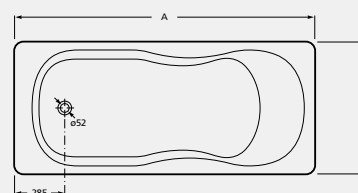

BANHEIRA MITO 75/70 RETANGULAR DE ACRÍLICO

PESO
KG BRANCO €

Banheira.

WM21AMI3Z00000E	1700 x 750	10	37,1	180,00 €
WM21AMI4Z00000E	1600 x 750	10	34,8	171,00 €
WM21AMI5Z00000E	1700 x 700	10	39,1	171,00 €
WM21AMI6Z00000E	1600 x 700	10	36,1	162,00 €

Painel frontal para
banheira acrílica.

WM21PMI2Z000002	1700	20	10,0	104,00 €
WM21PMI3Z000002	1600	20	10,0	104,00 €

Painel lateral para
banheira acrílica.

WM21PMI5Z000002	750	20	1,5	64,00 €
WM21PMI6Z000002	700	20	1,5	64,00 €