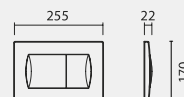

WMCZ890115002B0

Placa de acionamento, 3/6L. Cinzento lacado.

43,10 €