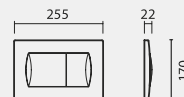

WMCZ890115000B0

Placa de acionamento, 3/6L. Branca.

15,70 €