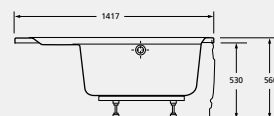

BANHEIRA LUNA DE CANTO EM ACRÍLICO

WM22ALU2Z000002
Banheira de canto 1300x1300.

 PESO
KG BRANCO €

6 26,0 **369,00 €**

WM22PLU2Z000002
Painel para banheira de canto 1300.

 PESO
KG BRANCO €

10 6,0 **232,00 €**