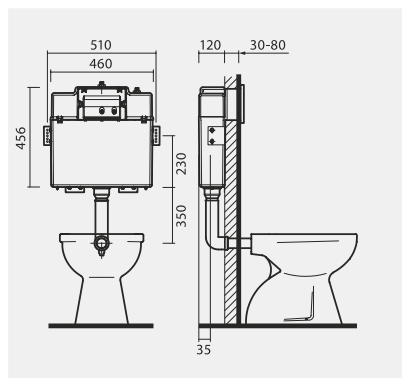

WMCZ890110200B0

Tanque de encastrar para sanita simples ou sanita encostada à parede, 3/6L. Inclui fixações e ligações ao sanitário.

83,50 €