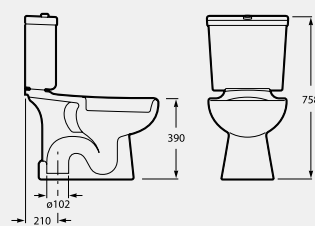

WM810014Z0010F1
520 x 400

40 14,0 **40,20 €**

WM819011Z000001
Coluna.

40 10,8 **32,00 €**

WM819012Z0000F1
Semi-coluna.

40 9,0 **44,20 €**

SANITA COMPACTA

PESO
KG

€
BRAN-
CO

WM821017Z0000F1
Sanita compacta de saída vertical
com jogo de fixação.

40 18,2 **63,70 €**

WM828013Z00BRF1
Tanque baixo com tampo e mecanismo
de entrada inferior.

40 10,5 **84,60 €**

WM828012Z00LRF1
Tanque baixo com tampo e mecanismo
de entrada lateral.

40 11,0 **84,60 €**

WM82W011Z000002
Assento com tampo de sanita lacado.

150 2,0 **31,20 €**

WM82A011Z000002
Assento com tampo de sanita pp.

240 2,2 **17,40 €**

SANITA DE TANQUE ALTO

		PESO KG	BRAN- CO	€
① WM822017Z0000FP Sanita de tanque alto de saída vertical (SV) com jogo de fixação.	40	16,0		51,20 €
② WM822016Z0000FP Sanita de tanque alto de saída horizontal (SH) com jogo de fixação.	40	15,4		54,20 €
WM82801HZ00BRF1 Tanque alto com tampo e mecanismo de entrada inferior.	40	10,5		87,10 €
WM82801HZ00LRF1 Tanque alto com tampo e mecanismo de entrada lateral.	40	12,0		87,10 €
WM82W011Z000002 Assento com tampo de sanita lacado.	150	2,0		31,20 €
WM82A011Z000002 Assento com tampo de sanita pp.	240	2,2		17,40 €