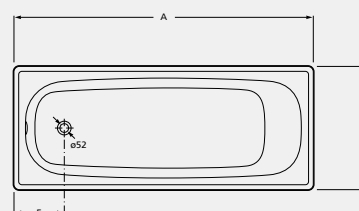

BANHEIRA POLO COM ANTI-DERRAPANTE EM CHAPA DE AÇO ESMALTADO

		PESO KG	€ BRANCO
WM21S011Z000002 1700 x 700	24	26,3	206,00 €
WM21S012Z000002 1600 x 700	24	24,8	198,00 €
WM21S013Z000002 1500 x 700	24	23,7	195,00 €
WM21S014Z000002 1400 x 700	24	22,1	182,00 €

A	B	C	D	E	F	G	H
1700	700	70	65	285	28	70	385
1600	700	70	65	285	28	70	385
1500	700	70	65	285	28	70	385
1400	700	70	65	285	28	70	385

BANHEIRA POLO SEM ANTI-DERRAPANTE EM CHAPA DE AÇO ESMALTADO

		PESO KG	€ BRANCO
WM21SEU1Z000001 1700 x 700	24	26,3	188,00 €
WM21SEU2Z000001 1600 x 700	24	23,5	183,00 €
WM21SEU3Z000001 1500 x 700	24	22,5	177,00 €
WM21SEU4Z000001 1400 x 700	24	20,0	166,00 €