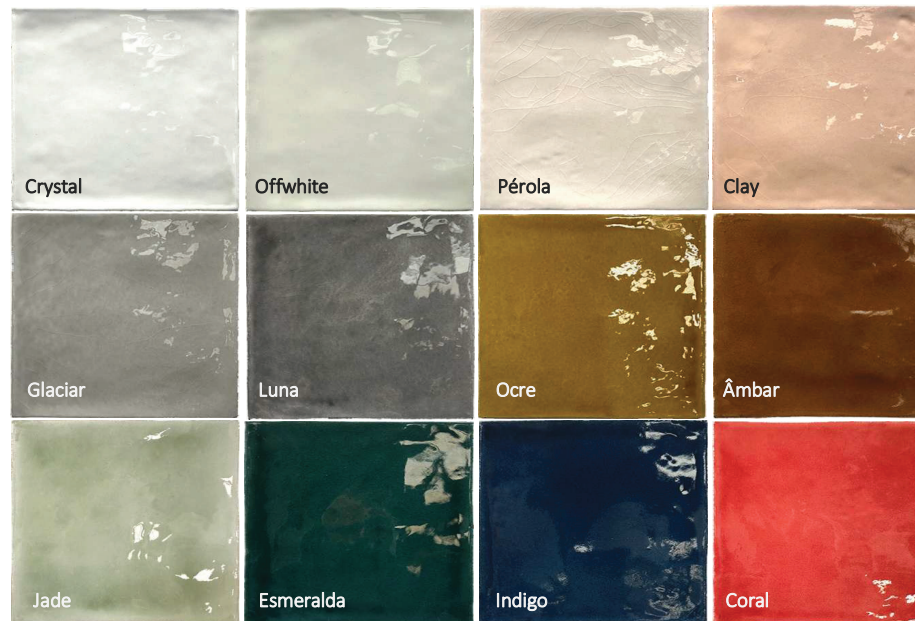

FORMATO NOMINAL (cm)

14x14

7x28

FORMATO FABRICO (cm)

14,0x14,0

6,8x27,6

ESPESSURA (mm)

9,8

9,8

PRODUTO

EUR/m²

EUR/m²

	Unique Crystal	60,00 €	60,00 €
	Unique Offwhite		
	Unique Pérola		
	Unique Clay		
	Unique Ambar	70,00 €	70,00 €
	Unique Coral		
	Unique Esmeralda		
	Unique Glaciar		
	Unique Indigo		
	Unique Jade		
	Unique Luna		
	Unique Ocre		

Nota:

Devido ao carácter artesanal e ao vidro metálico, a coleção UNIQUE pode apresentar um subtil craquelê superficial, que reforça a autenticidade e a singularidade de cada peça. Este efeito estético valoriza o design, sem comprometer a qualidade ou desempenho do produto.