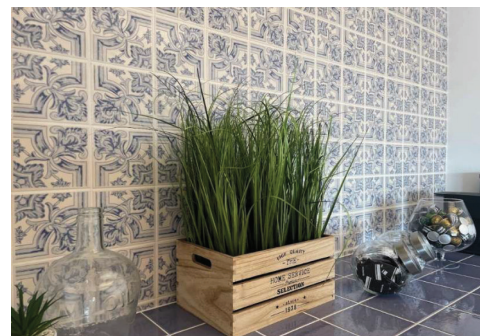

CLASSIC 5,5mm

FLORA 5,5mm

FORMATO NOMINAL (cm)	15x15	
FORMATO FABRICO (cm)	15,0x15,0	
ESPESSURA (mm)	5,50	
PRODUTO	EUR/m²	
GOTEADO	16,00 €	
251		
239		
313		
314		

FORMATO NOMINAL (cm)	15x15	7,5x15
FORMATO FABRICO (cm)	15,0x15,0	7,4x15,0
ESPESSURA (mm)	5,50	5,50
PRODUTO	EUR/un	EUR/un
fbm 116		0,95 €
fbm 216		0,95 €
fbm 217		
fbm 242		
fbm 243		

FORMATO NOMINAL (cm)	15x15	
FORMATO FABRICO (cm)	15,0x15,0	
ESPESSURA (mm)	5,50	
PRODUTO	EUR/m²	
ct 8	16,00 €	
ct 10		
ct 30		
ct 31		
ct 45		
ct 45	12,50 €	
LCT		

FORMATO NOMINAL (cm)	7,5x15	
FORMATO FABRICO (cm)	7,4x15,0	
ESPESSURA (mm)	5,50	
PRODUTO	EUR/un	
fct 100	0,95 €	
fct 117		
fct 108		
fct 108		
fct 165 esq		
fct 165 dir		

VINTAGE 8mm

FORMATO NOMINAL (cm)	15x15	
FORMATO FABRICO (cm)	15,0x15,0	
ESPESSURA (mm)	7,70	
PRODUTO	EUR/m²	
vt 100	18,00 €	
vt 200		
vt 201		
vt 202		
vt 203		
vt 204		
vt 205		
vt 206		
vt 207		
vt 208		
vt 209		
vt 210		
vt 211		
vt 212		

FORMATO NOMINAL (cm)	15x15	
FORMATO FABRICO (cm)	15,0x15,0	
ESPESSURA (mm)	7,70	
PRODUTO	EUR/un	
-	0,95 €	
fvt 200		
fvt 201		
fvt 202		
fvt 203		
fvt 204		
fvt 205		
fvt 206		
fvt 207		
fvt 208		
fvt 209		
fvt 210		
fvt 211		
fvt 212		

vt 202